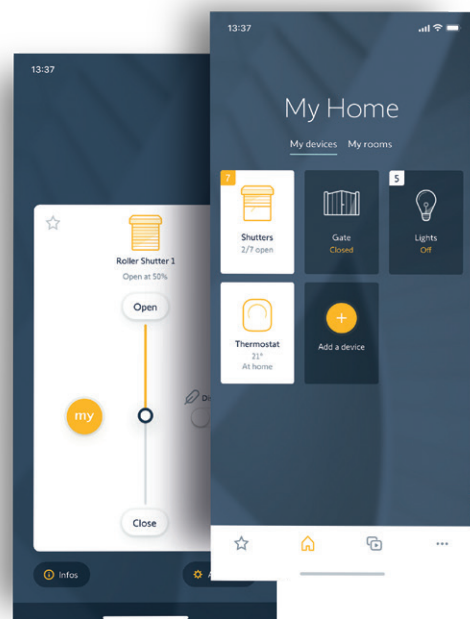

Compatibel met:

Jan

* Vereist een spraakbediening (beschikbaarheid varieert per land).

Bedien jouw verbonden huis, altijd & overal

+ Jouw verbonden apparaten bedienen

- afzonderlijk of als groep
- buitenshuis of thuis
- vanuit de app of automatisch

+ Ontvang realtime-informatie over de status van jouw apparatuur (bijvoorbeeld 'aan' of 'uit', 'open' of 'dicht')

+ Gebruik programmeerfuncties die scènes automatisch activeren:

- met sensoren
- met een timer

+ Maak eenvoudig scènes en pas je startknoppen voor scènes aan

+ Jouw bestaande apparaten verbinden of nieuwe apparaten in een handomdraai toevoegen

Sla je favoriete apparatuur, kamers of scènes op en vind ze snel terug