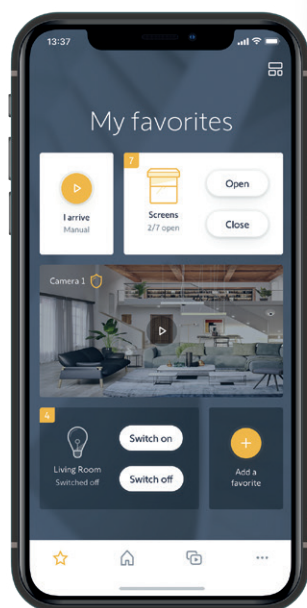

+ Ontvang realtime-informatie over de status van jouw apparatuur (bijvoorbeeld 'aan' of 'uit', 'open' of 'dicht')

+ Gebruik programmeerfuncties die scènes automatisch activeren:

- met sensoren
- met een timer

+ Maak eenvoudig scènes en pas je startknoppen voor scènes aan

+ Jouw bestaande apparaten verbinden of nieuwe apparaten in een handomdraai toevoegen

Sla je favoriete apparatuur, kamers of scènes op en vind ze snel terug