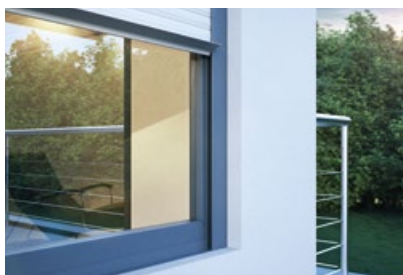

Hoogwaardige coating ook voor onderlijsten en geleidersrails

Uw voordelen

- » Kastsystemen voor alle eisen
- » Inbouw of voorbouw
- » Geschikt voor iedere inbouwsituatie
- » Ook met verhoogde inbraakbeveiliging
- » Geleiders en onderlijsten in dezelfde kleur